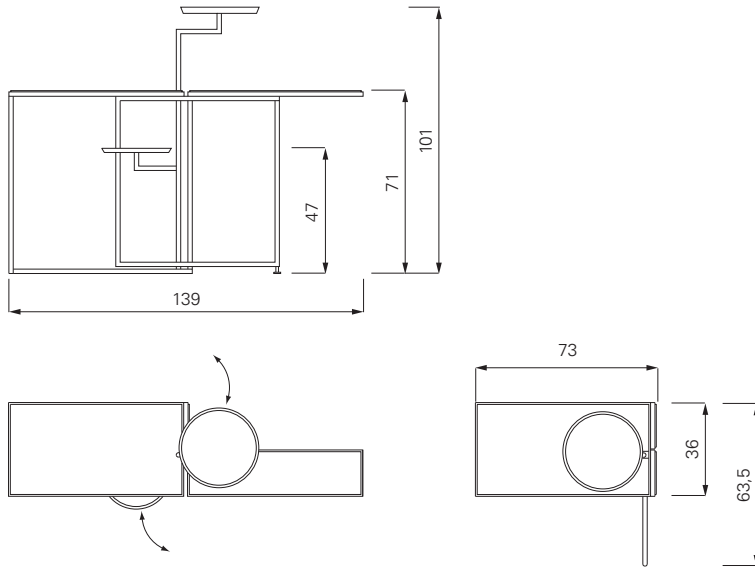

Rivoli

Eileen Gray, 1928

Beistelltisch oder Teetisch mit einer klappbaren Tischplatte und zwei drehbaren Tablets. Gestell und Tablets aus verchromtem Stahl. Tischplatten aus MDF hochglanzlackiert. Details und Farbauswahl siehe Preisliste.

Side table or tea table with foldable tabletop and two swivelling trays. Frame and trays of chromium-plated steel. Tabletops of MDF high-gloss lacquer finish. Details and colours see price list.

Desserte ou table pour le thé avec dessus rabattable et deux plateaux tournants. Structure et plateaux en acier chromé. Dessus de table en MDF laqué brillant. Détails et choix des couleurs, voir la liste de prix.

Mesa auxiliar o mesa de té con tableros plegables y dos bandejas giratorias. Estructura y bandejas de acero cromado. Tableros de MDF lacados en brillo intenso. Detalles y colores ver lista de precios.